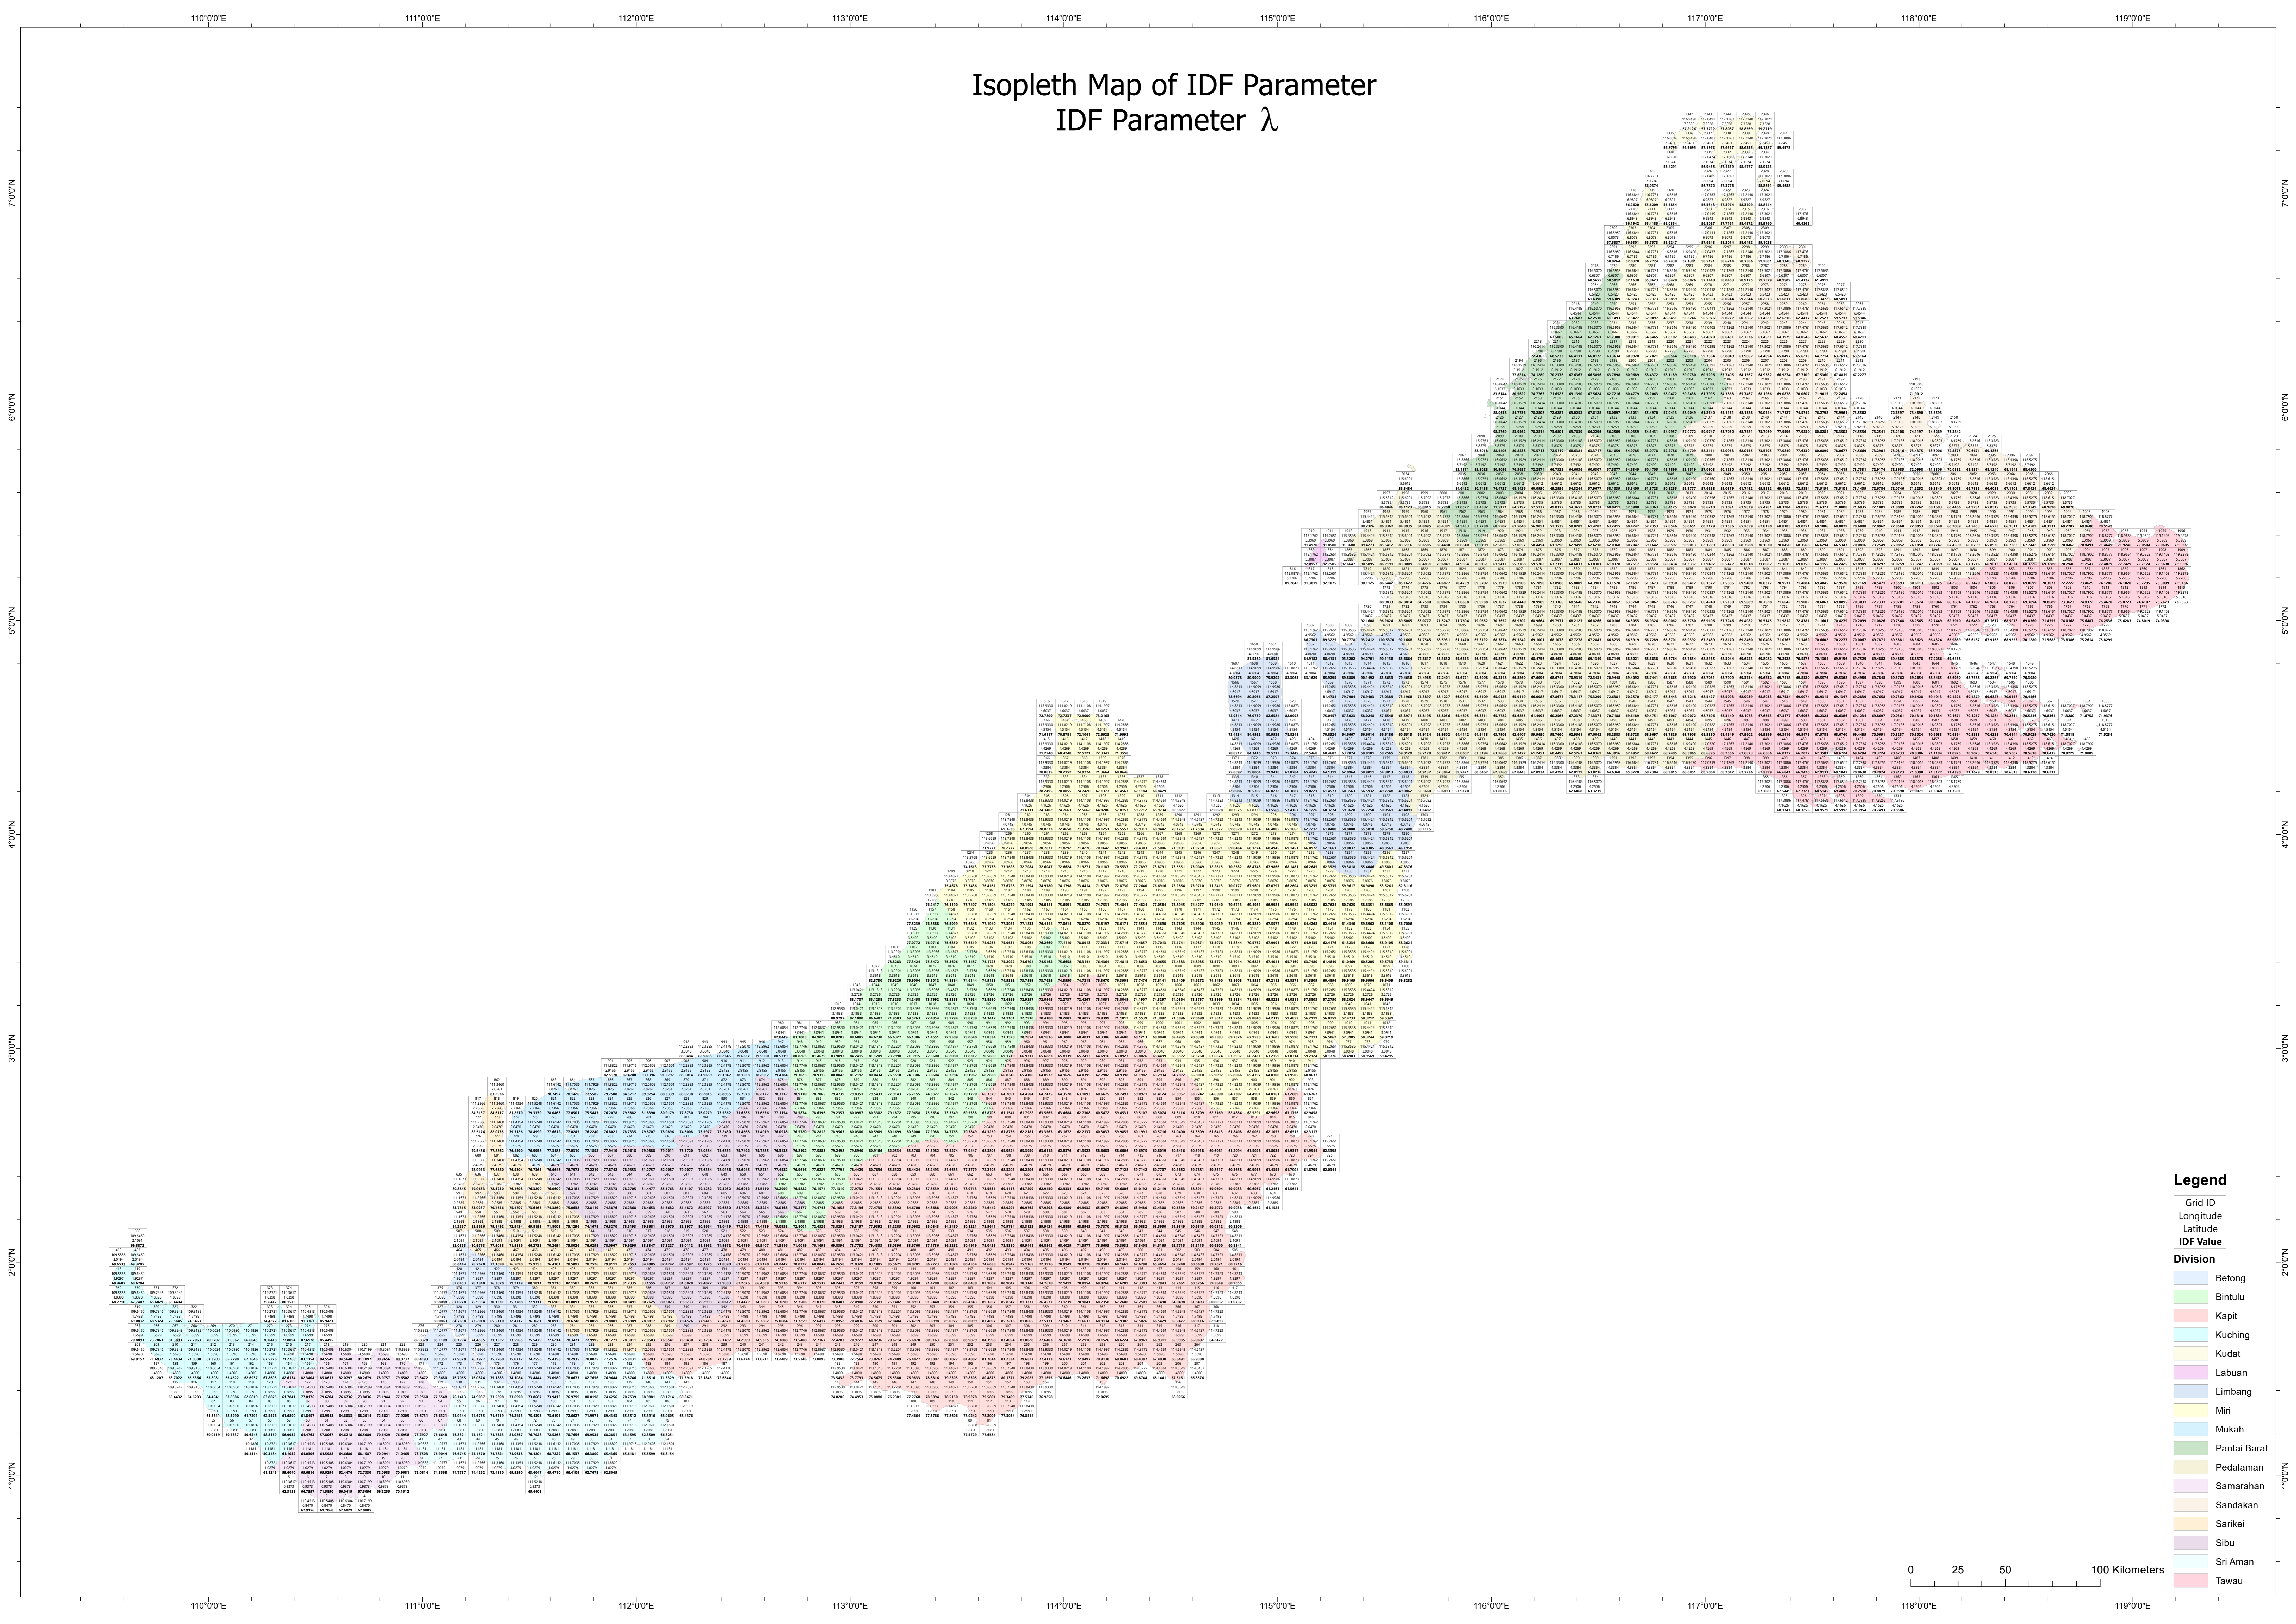

# Isopleth Map of IDF Parameter

## IDF Parameter $\lambda$

**Legend**

- Grid ID
- Longitude
- Latitude
- IDF Value

**Land Use Types:**

- Betong
- Bintulu
- Kapit
- Kuching
- Kudat
- Labuan
- Limbang
- Miri
- Mukah
- Pantai Barat
- Samarahan
- Sandakan
- Sarikei
- Sibuan
- Sri Aman
- Tawau