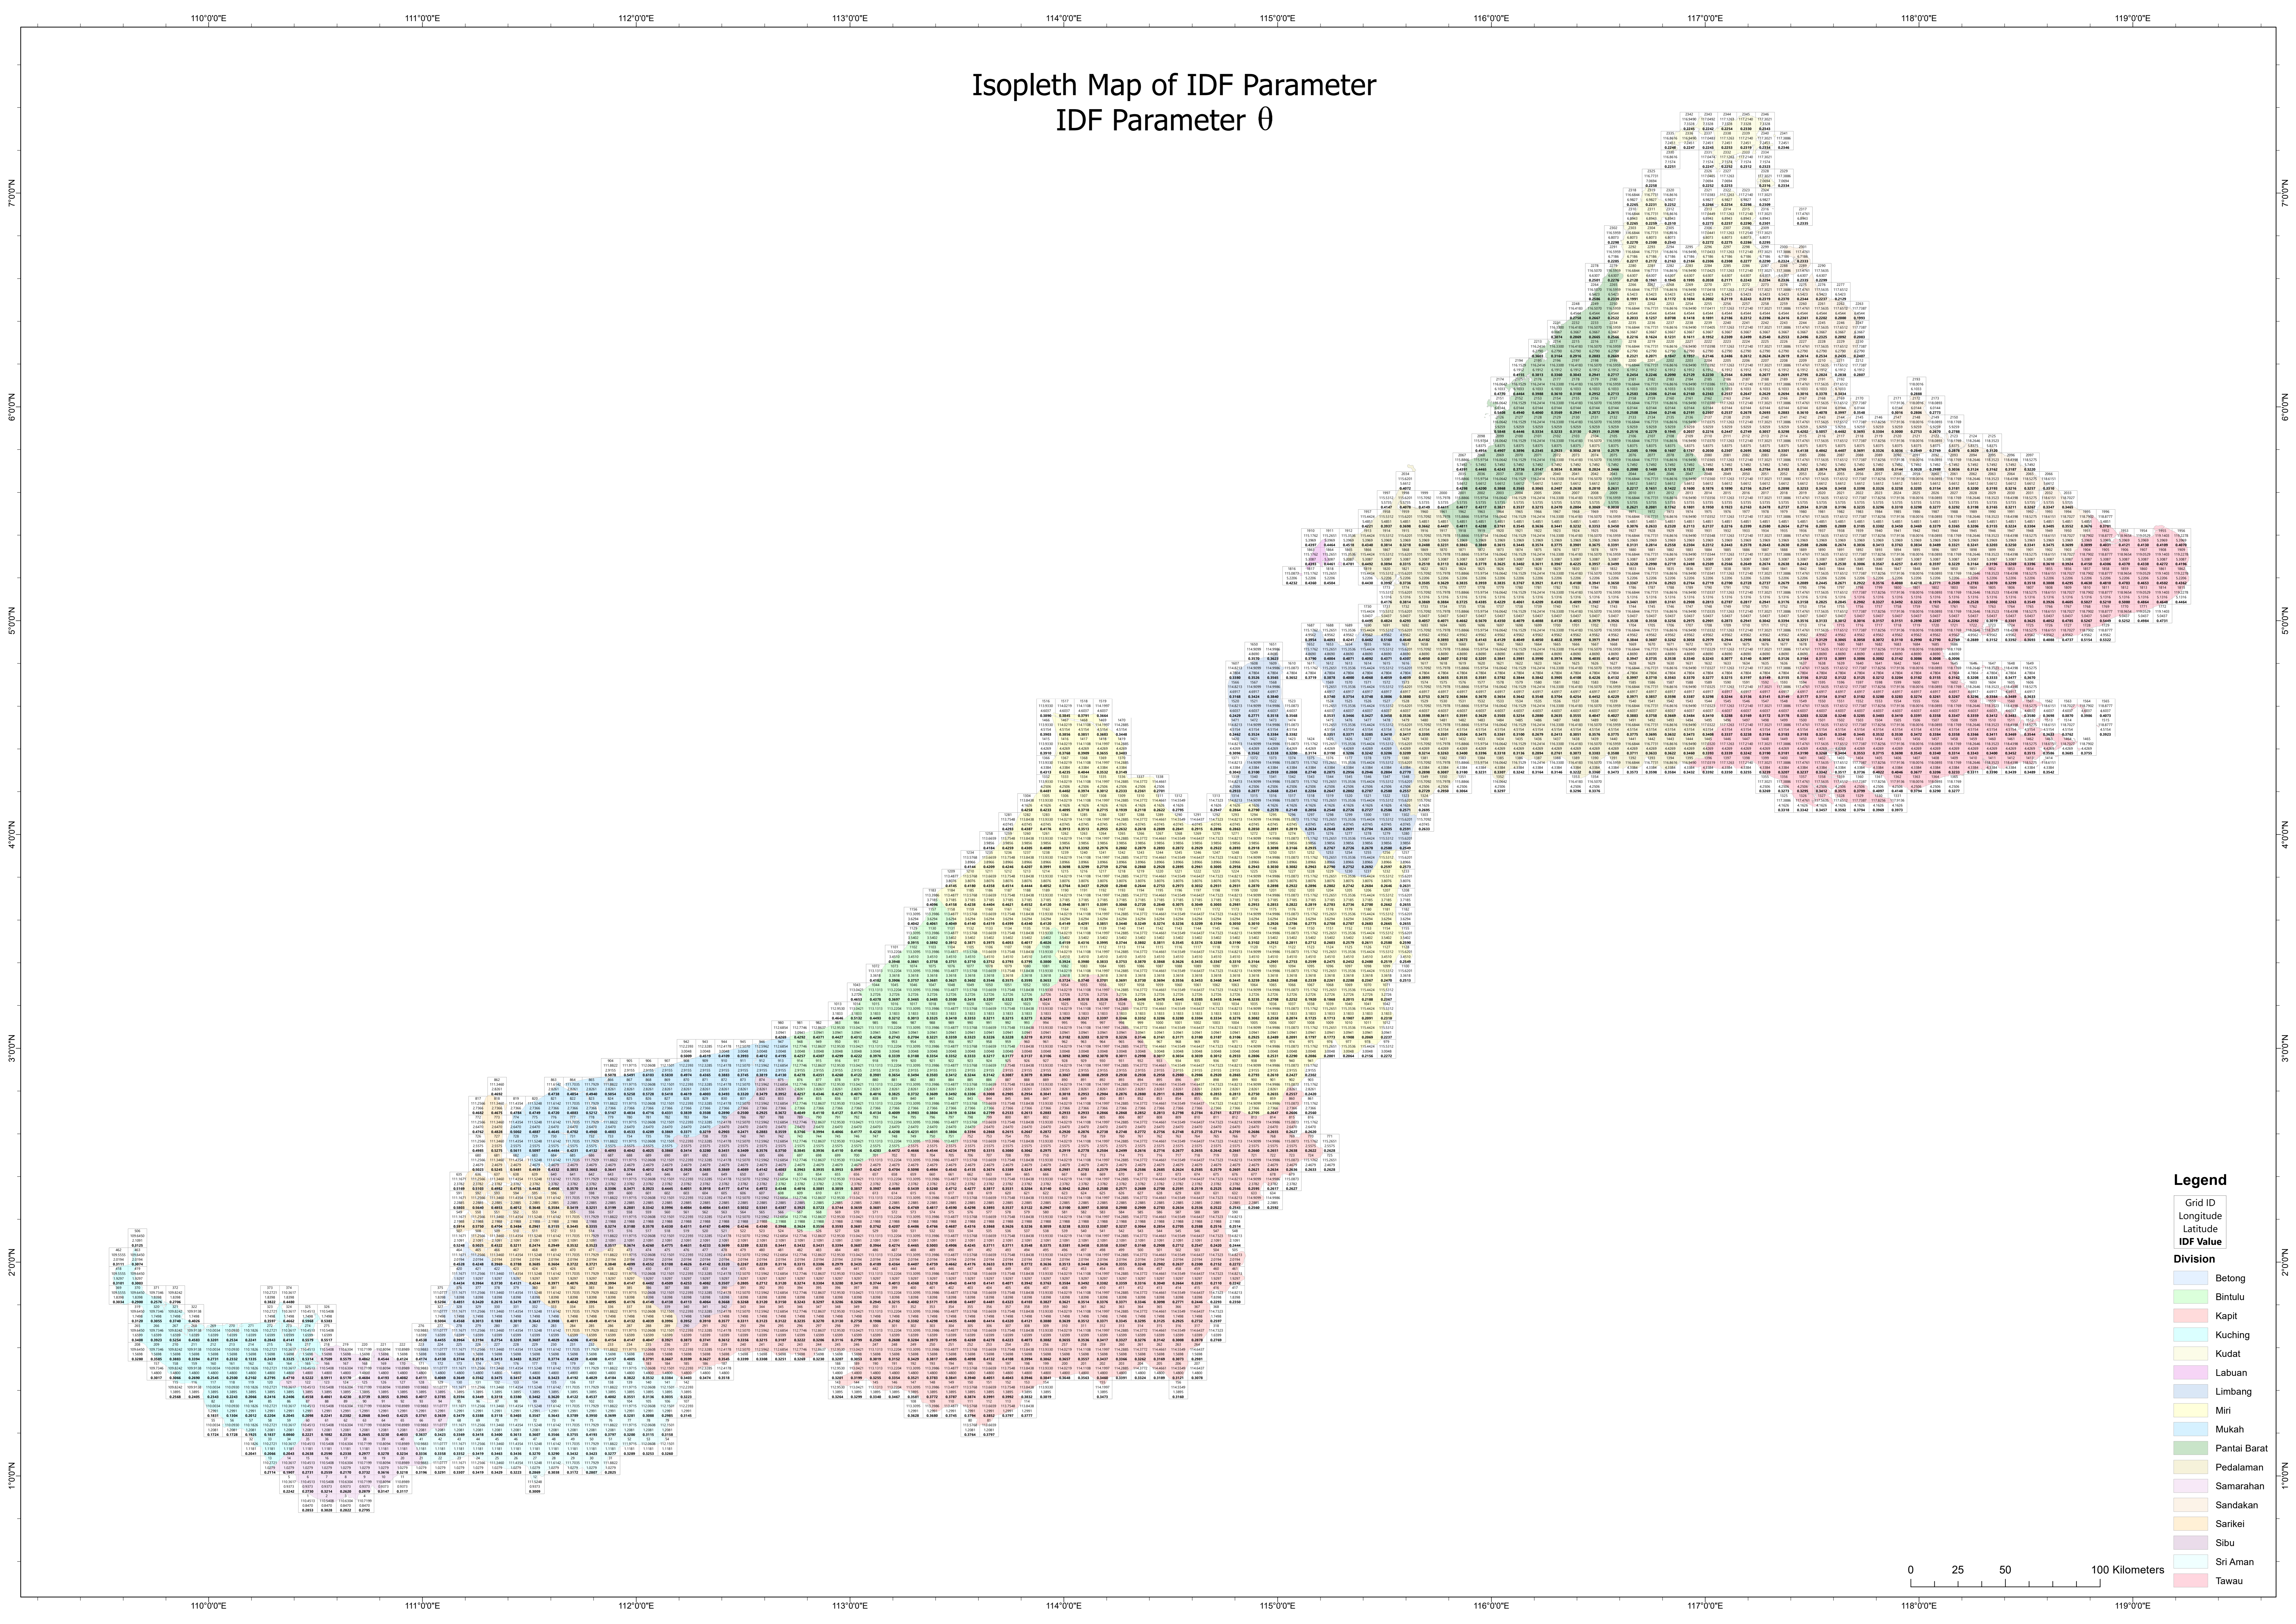

Isopleth Map of IDF Parameter IDF Parameter θ

Legend

- Grid ID
 - Longitude
 - Latitude
 - IDF Value
-
- Betong
 - Bintulu
 - Kapit
 - Kuching
 - Kudat
 - Labuan
 - Limbang
 - Miri
 - Mukah
 - Pantai Barat
 - Pedalaman
 - Samarahan
 - Sandakan
 - Sarikei
 - Sibu
 - Sri Aman
 - Tawau