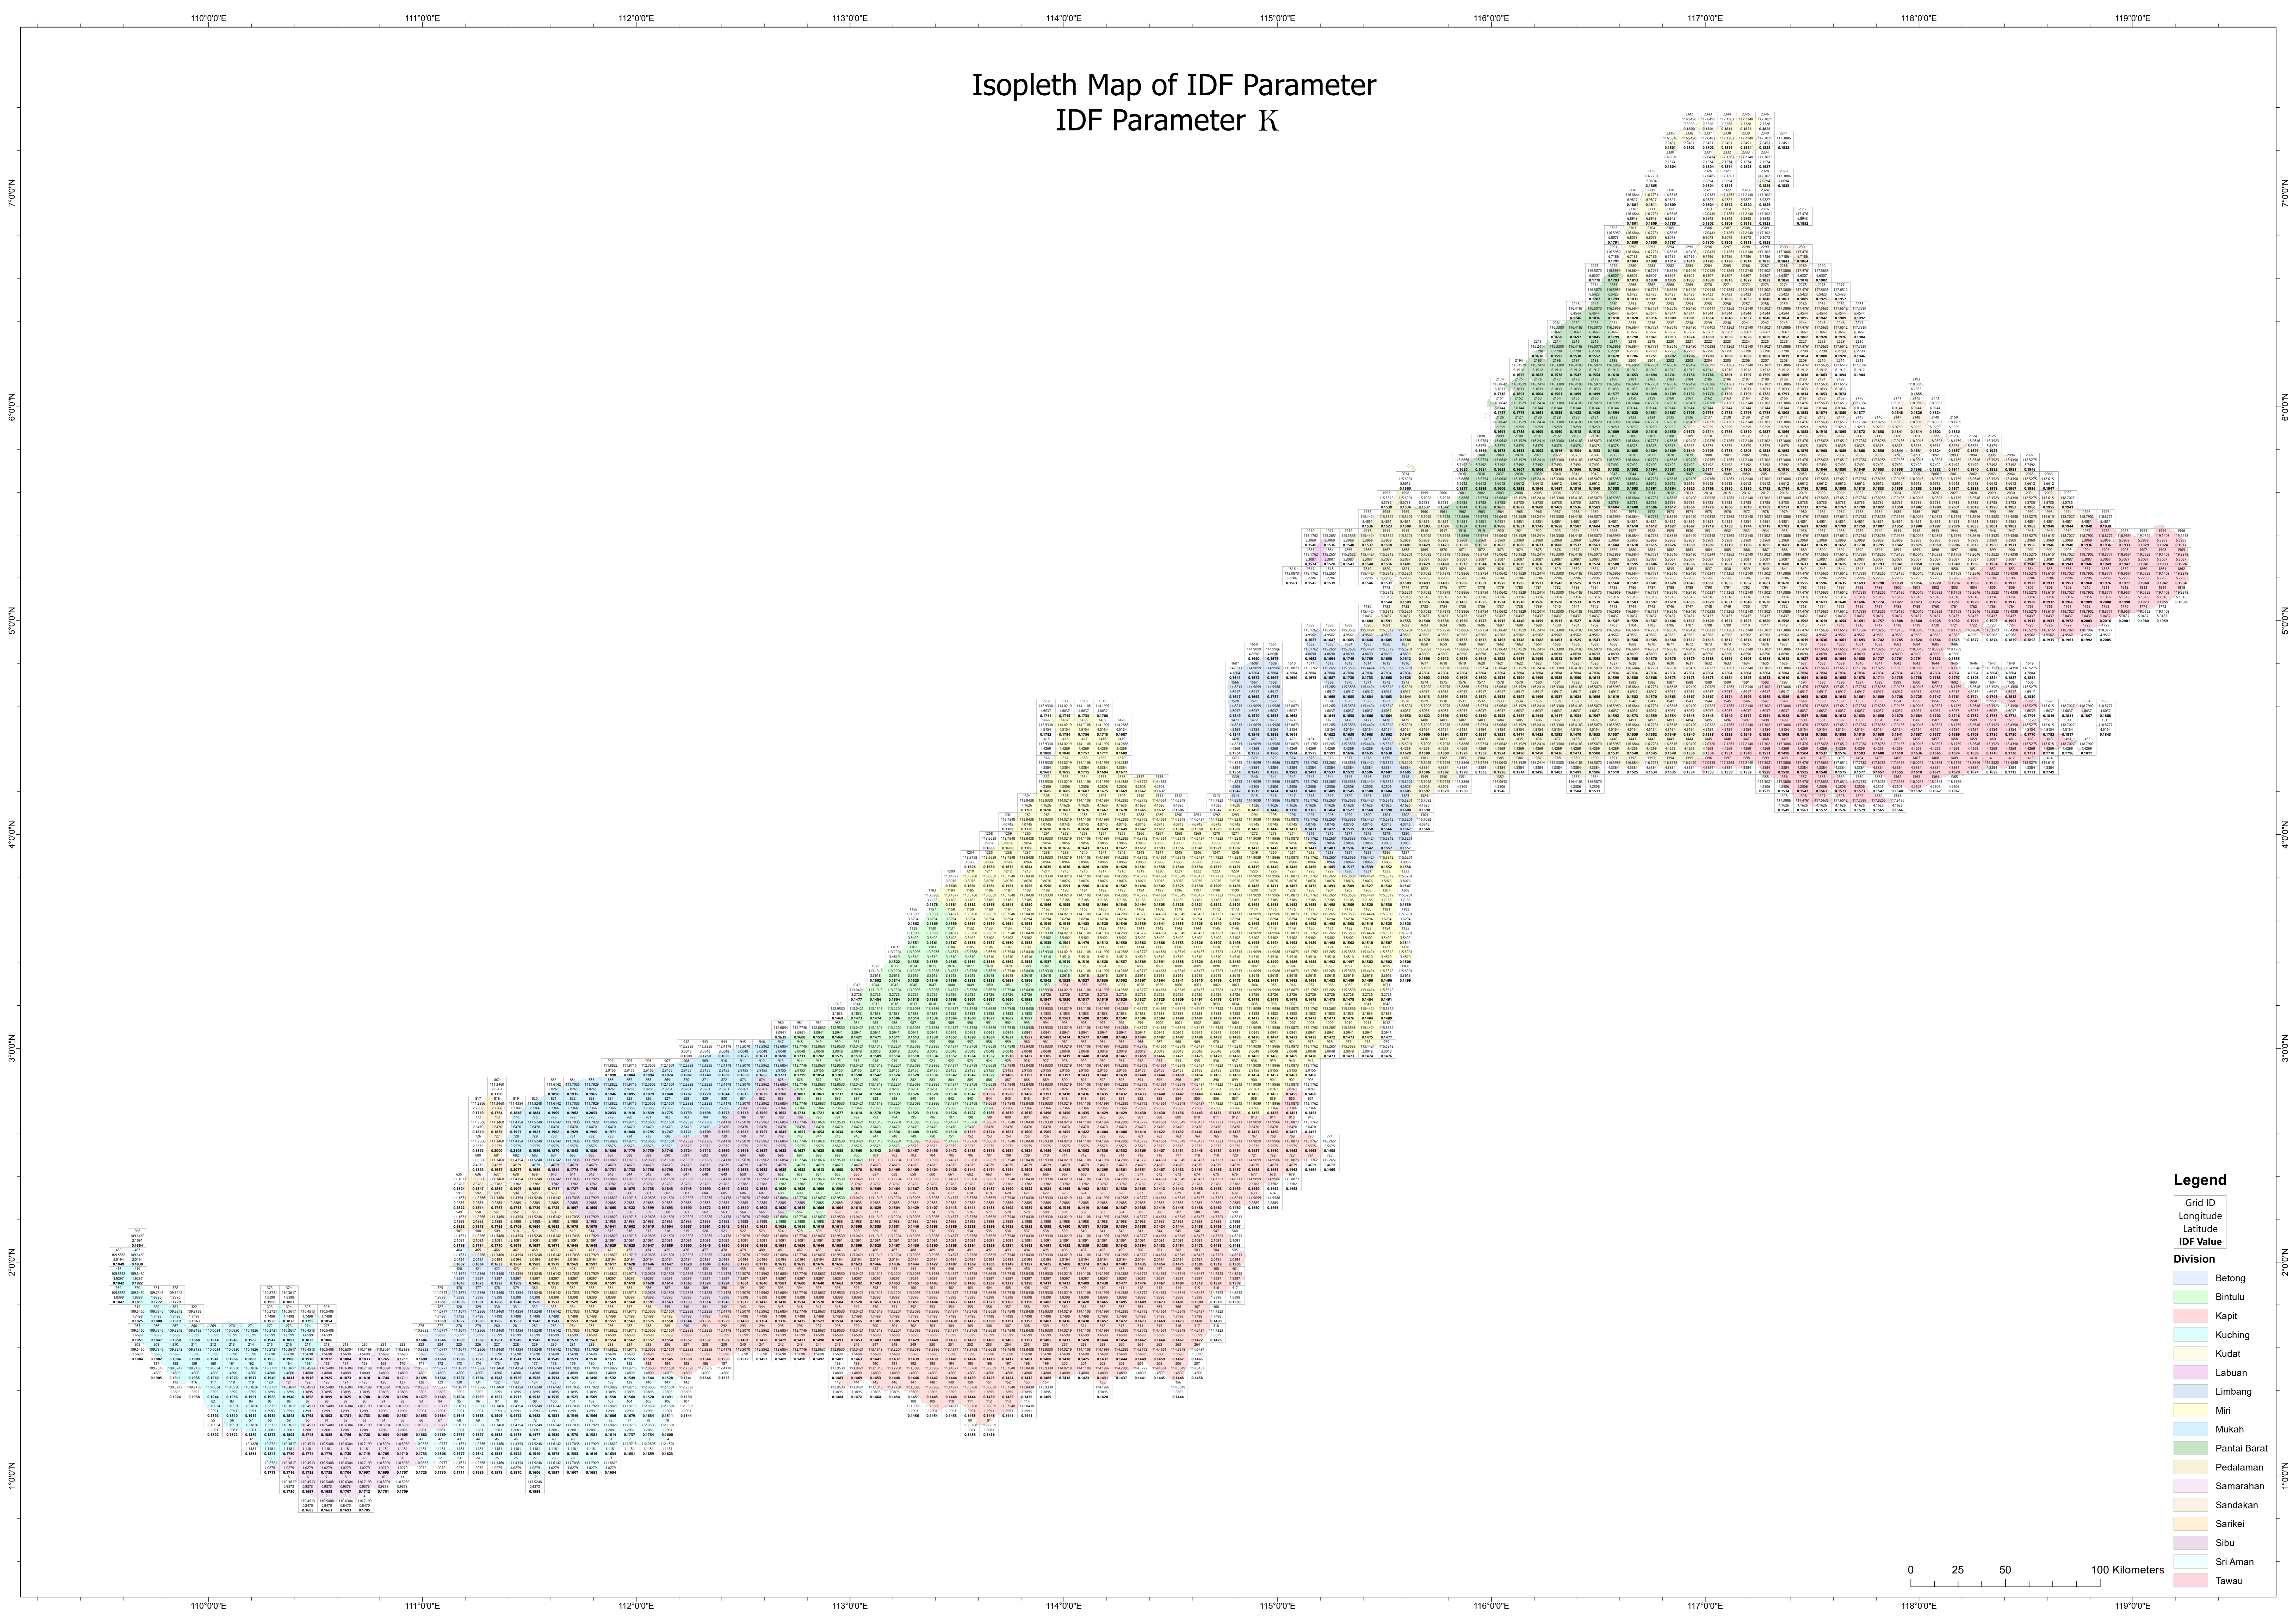

Isopleth Map of IDF Parameter

IDF Parameter K

Legend

- Grid ID
 - Longitude
 - Latitude
 - IDF Value
- Betong
 - Bintulu
 - Kapit
 - Kuching
 - Kudat
 - Labuan
 - Limbang
 - Miri
 - Mukah
 - Pantai Barat
 - Pedalaman
 - Samarahan
 - Sandakan
 - Sarikei
 - Sibu
 - Sri Aman
 - Tawau